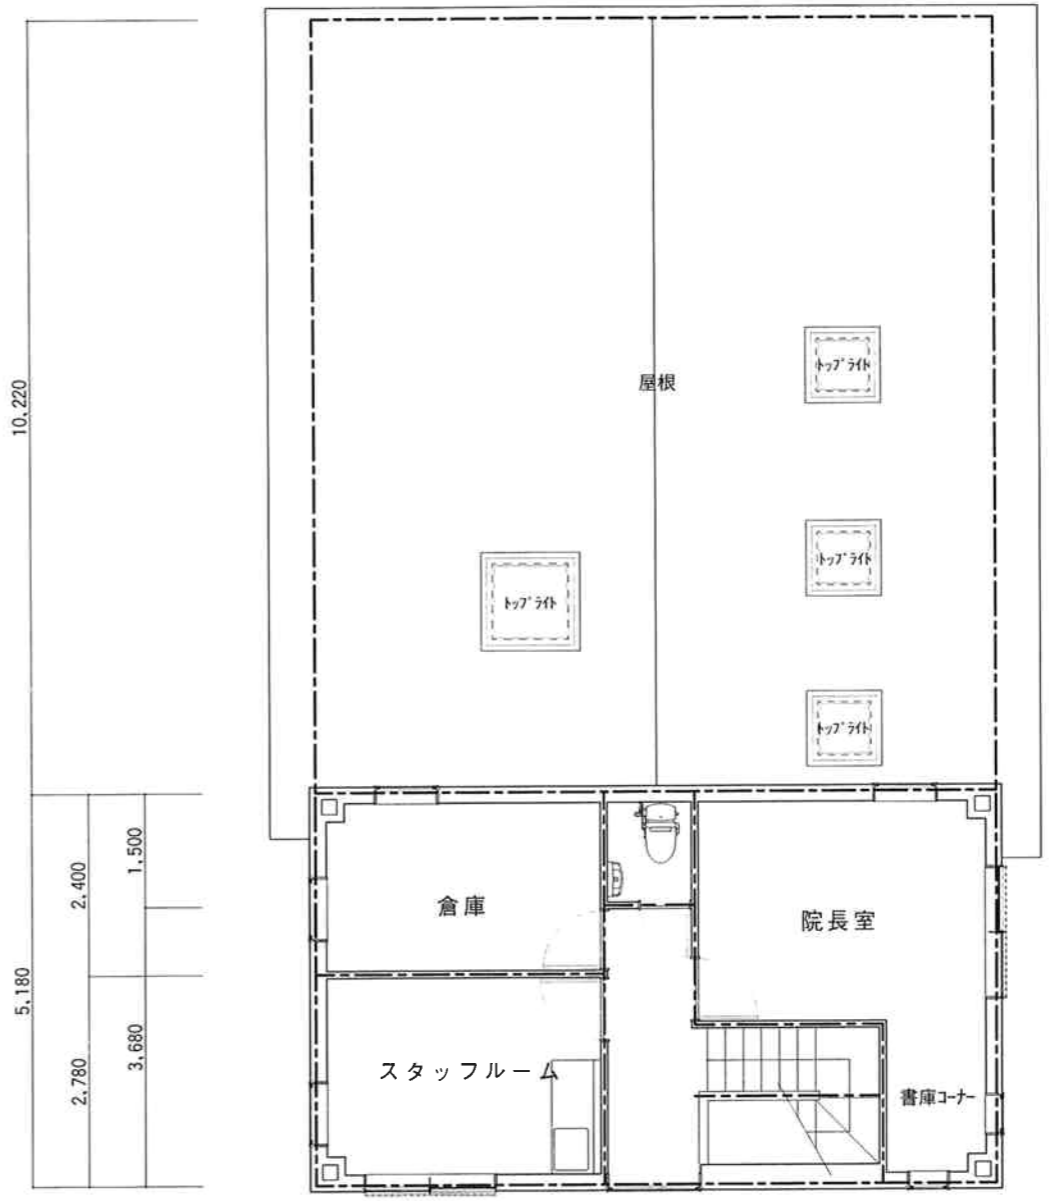

床面積	2階	46.62 m <sup>2</sup>	(14.10坪)
	1階	139.50 m <sup>2</sup>	(42.20坪)
	合計	186.12 m <sup>2</sup>	(56.30坪)

1 階平面図 1/100

2 階平面図 1/100